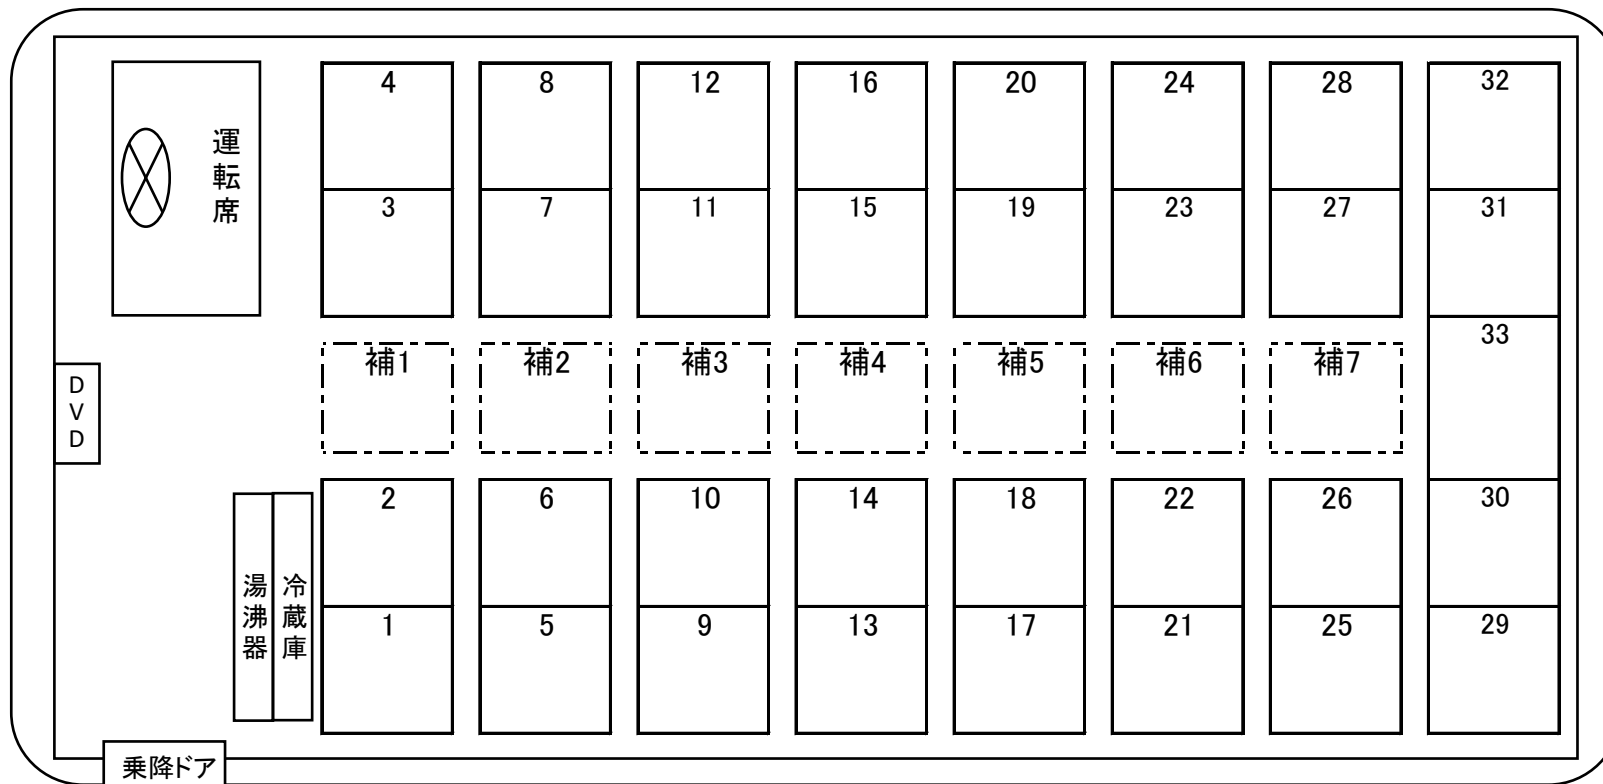

# 座席表

## 中型バス 40名乗り

●正座席 33 ●補助席 7 ●8列

設備 ●TV ●DVD ●冷蔵庫 ●湯沸し