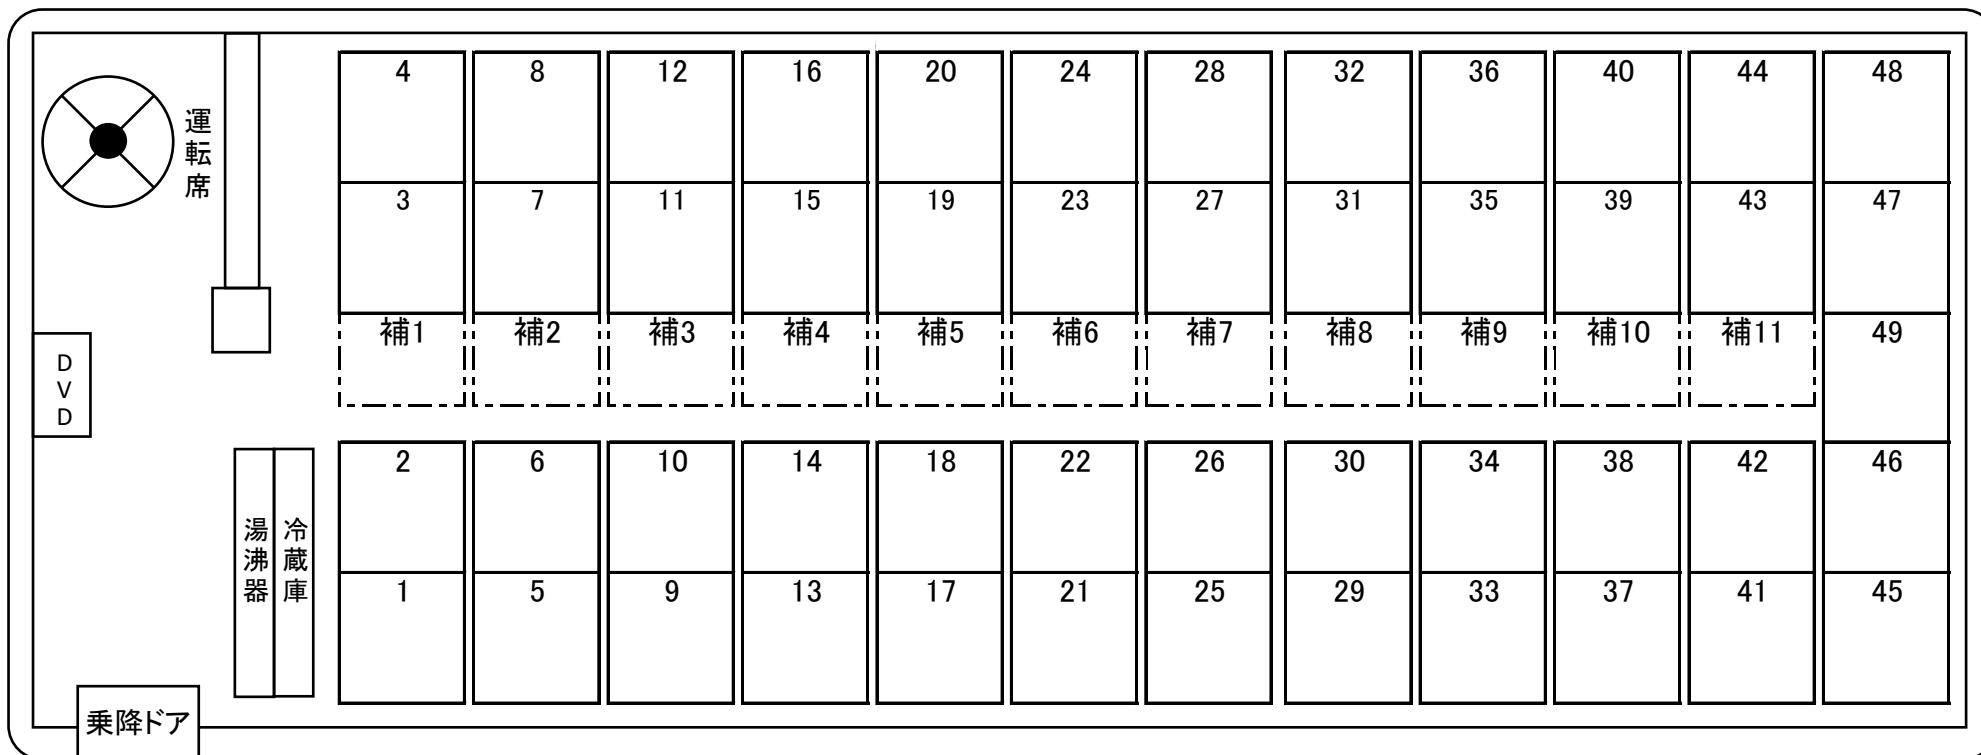

座席表

大型バス 60名乗り

●正座席 49 ●補助席 11 ●12列

設備 ●TV ●DVD ●冷蔵庫 ●湯沸し