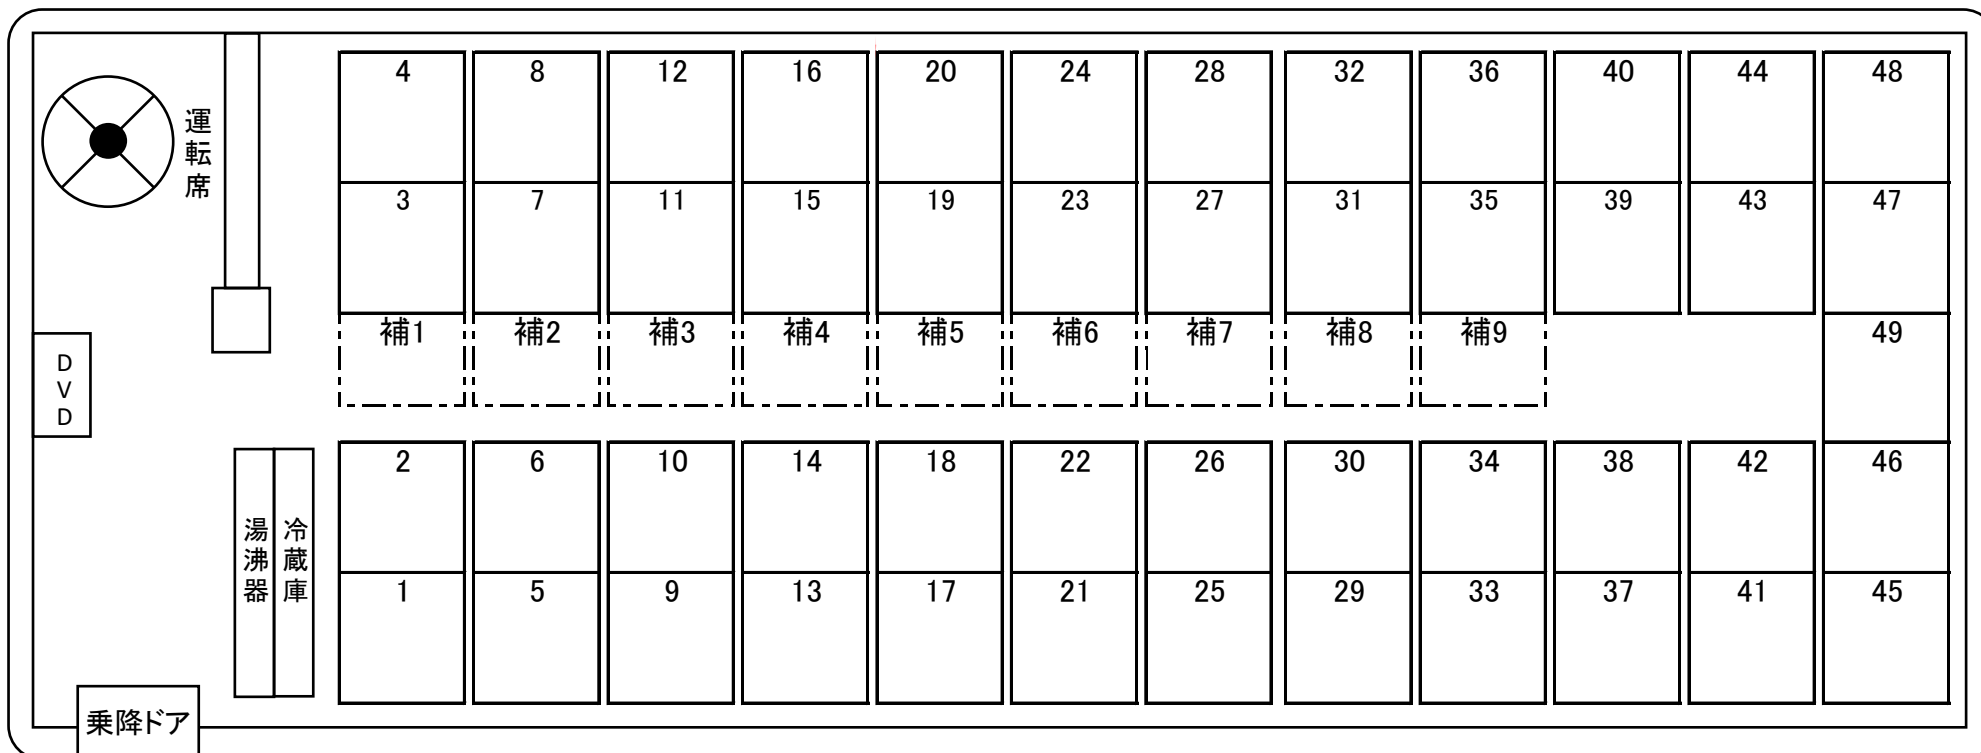

# 座席表

## 大型バス 58名乗り

●正座席 49 ●補助席 9 ●12列

設備 ●TV ●DVD ●冷蔵庫 ●湯沸し