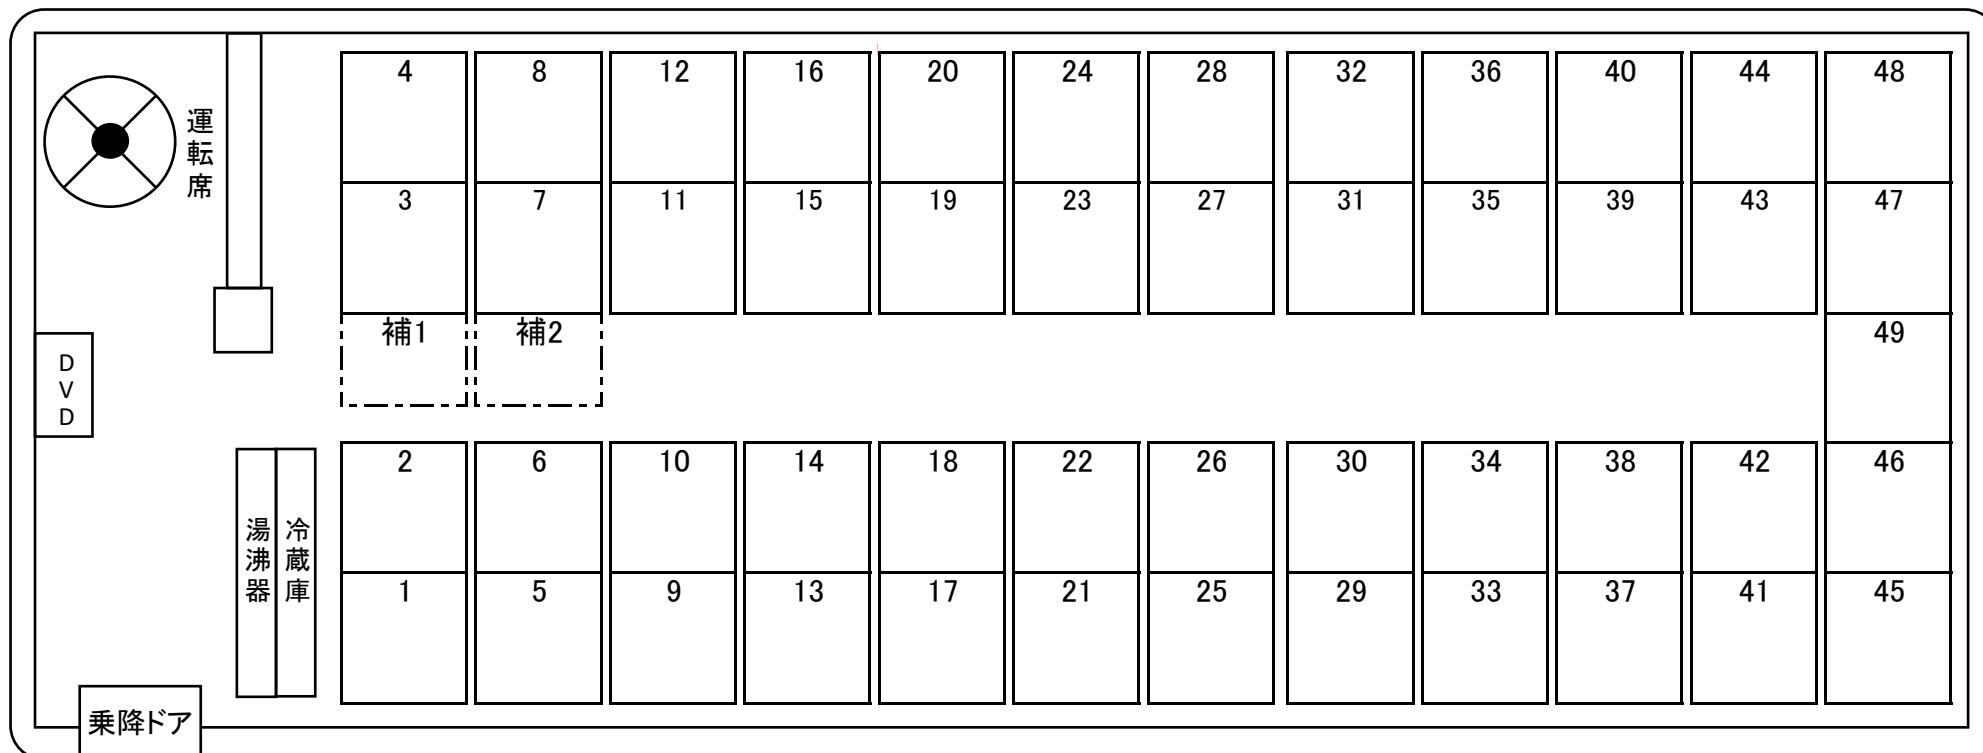

座席表

大型バス 51名乗り

●正座席 49 ●補助席 2 ●12列

設備 ●TV ●DVD ●冷蔵庫 ●湯沸し

◆リフト付(車いす対応車)