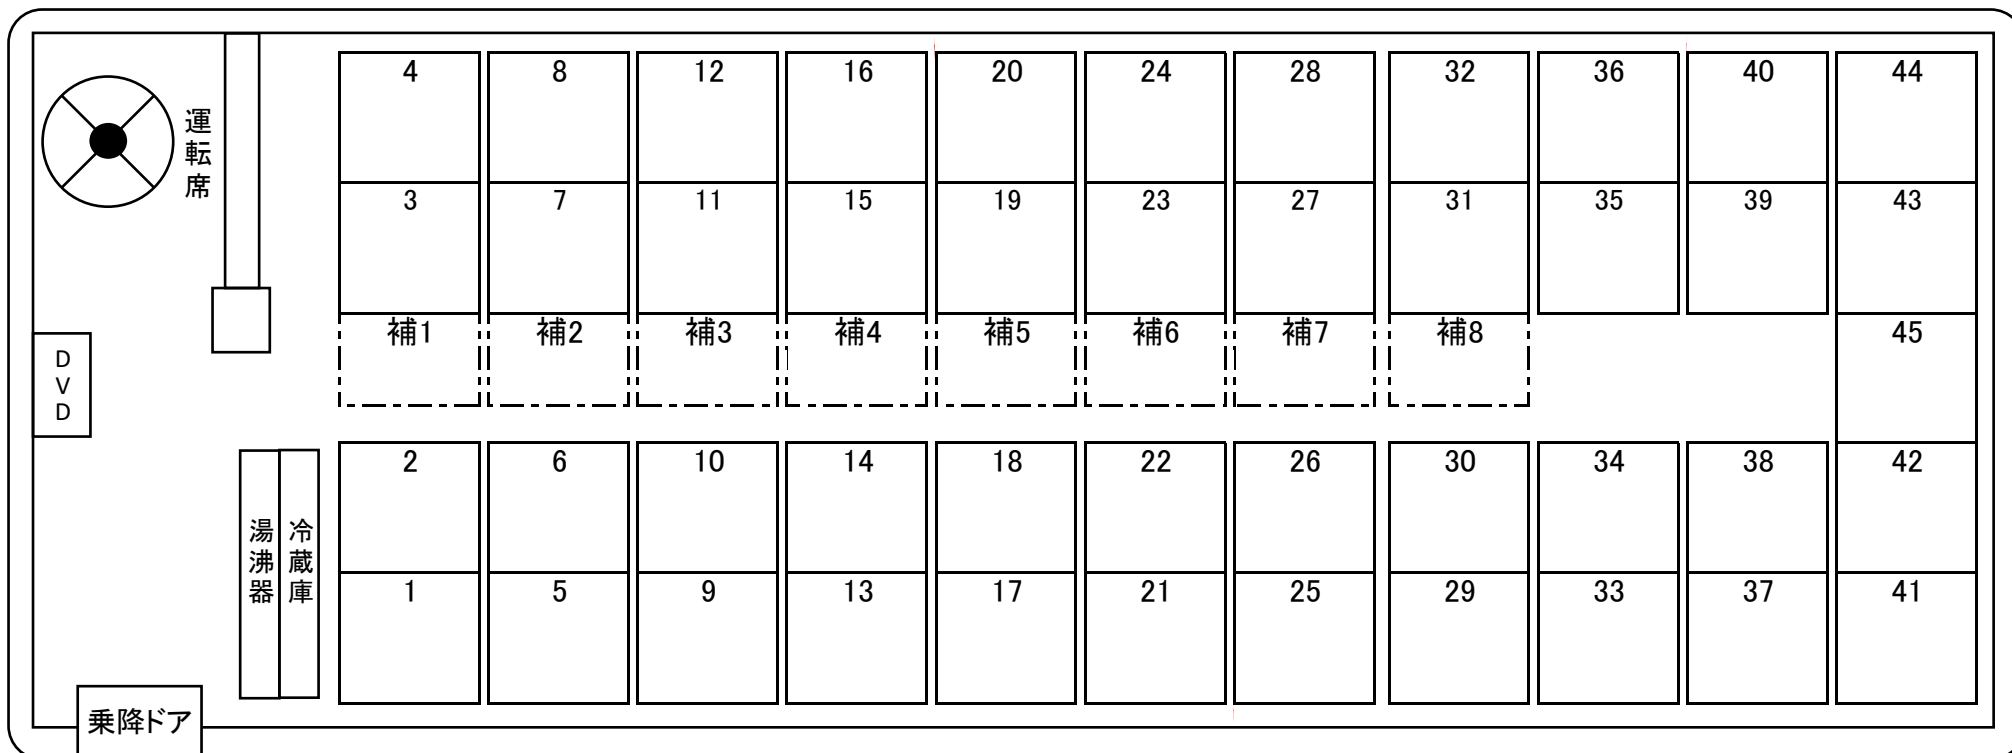

座席表

大型バス 53名乗り

●正座席 45 ●補助席 8 ●11列

設備 ●TV ●DVD ●冷蔵庫 ●湯沸し