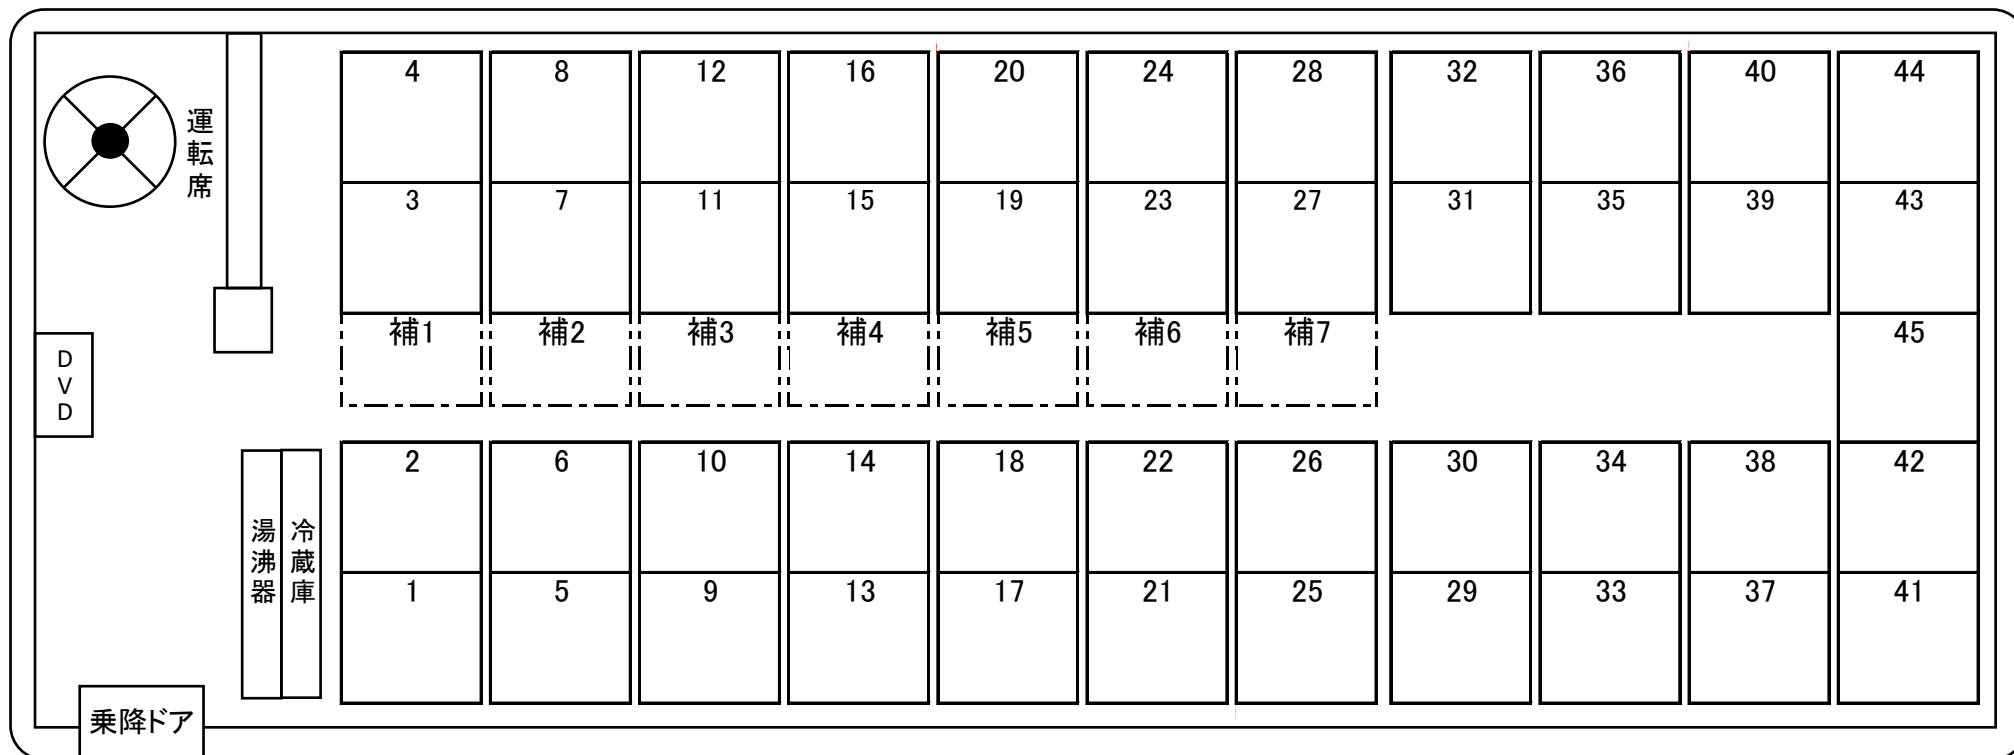

# 座席表

## 大型バス 52名乗り

●正座席 45 ●補助席 7 ●11列

設備 ●TV ●DVD ●冷蔵庫 ●湯沸し