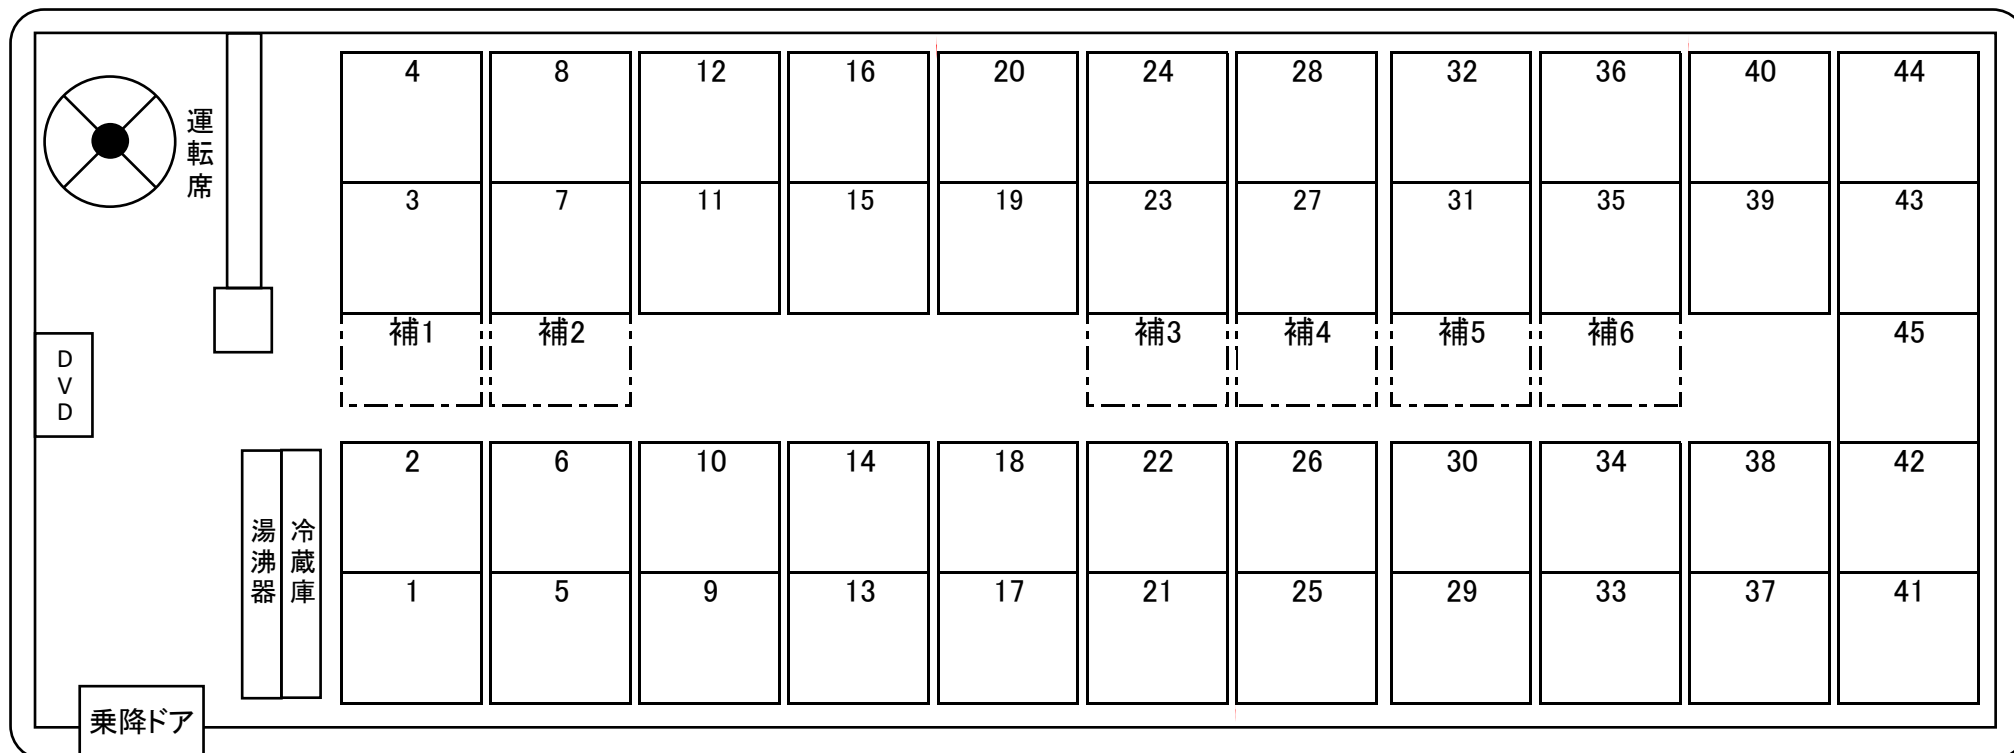

# 座席表

## 大型バス 51名乗り

●正座席 45 ●補助席 6 ●11列

設備 ●TV ●DVD ●冷蔵庫 ●湯沸し  
◆リフト付(車いす対応車)