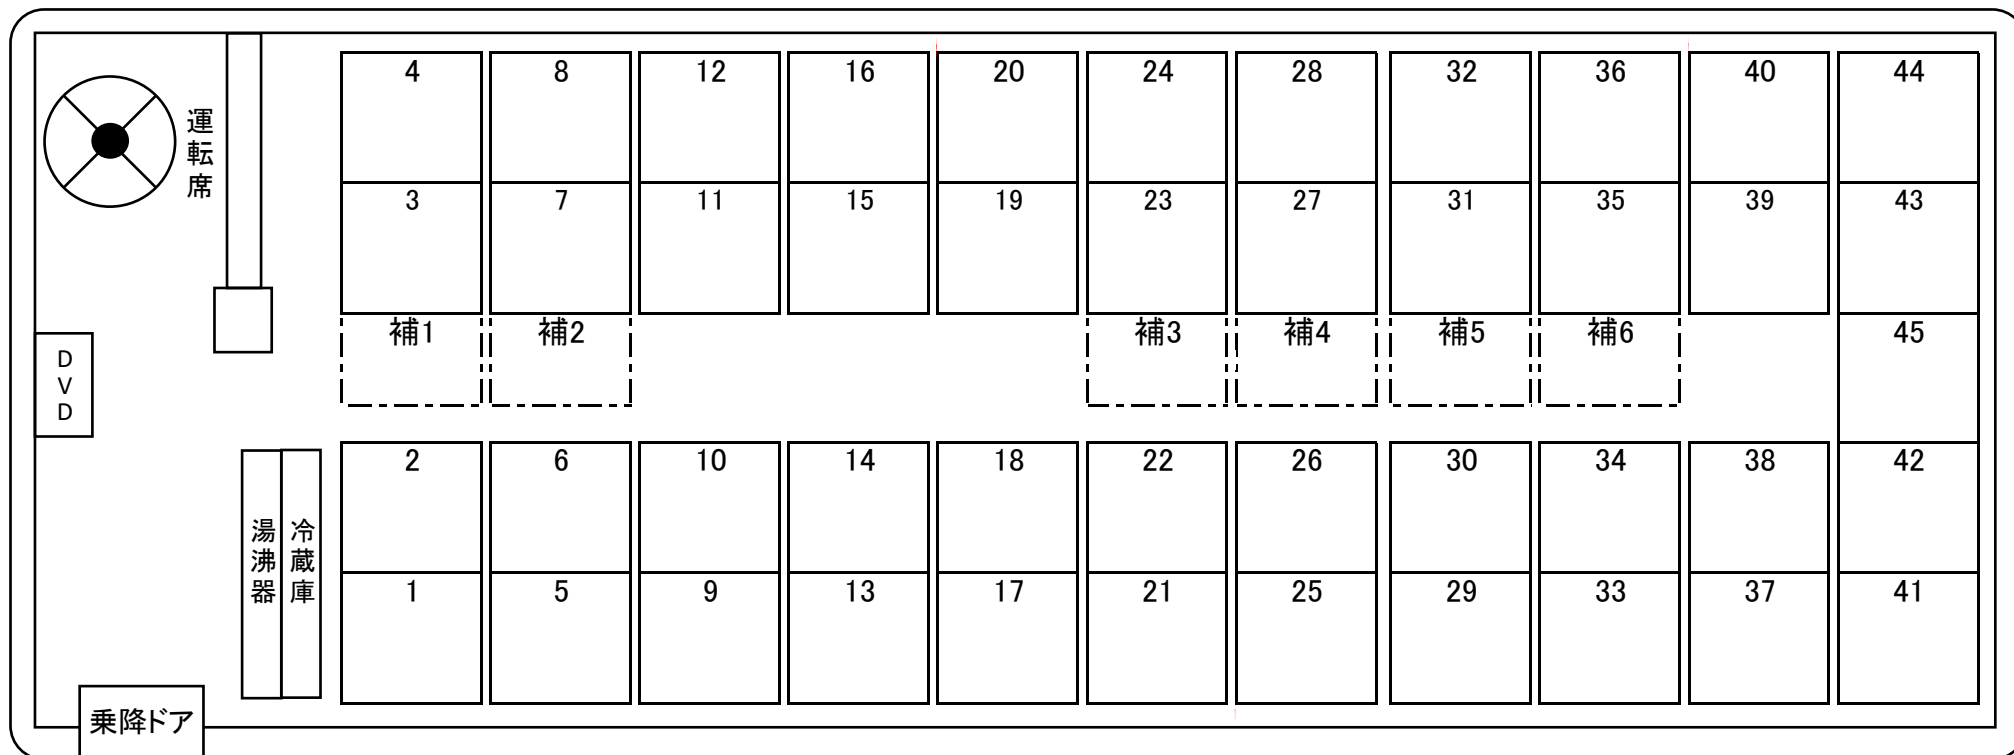

座席表

大型バス 51名乗り

●正座席 45 ●補助席 6 ●11列

設備 ●TV ●DVD ●冷蔵庫 ●湯沸し