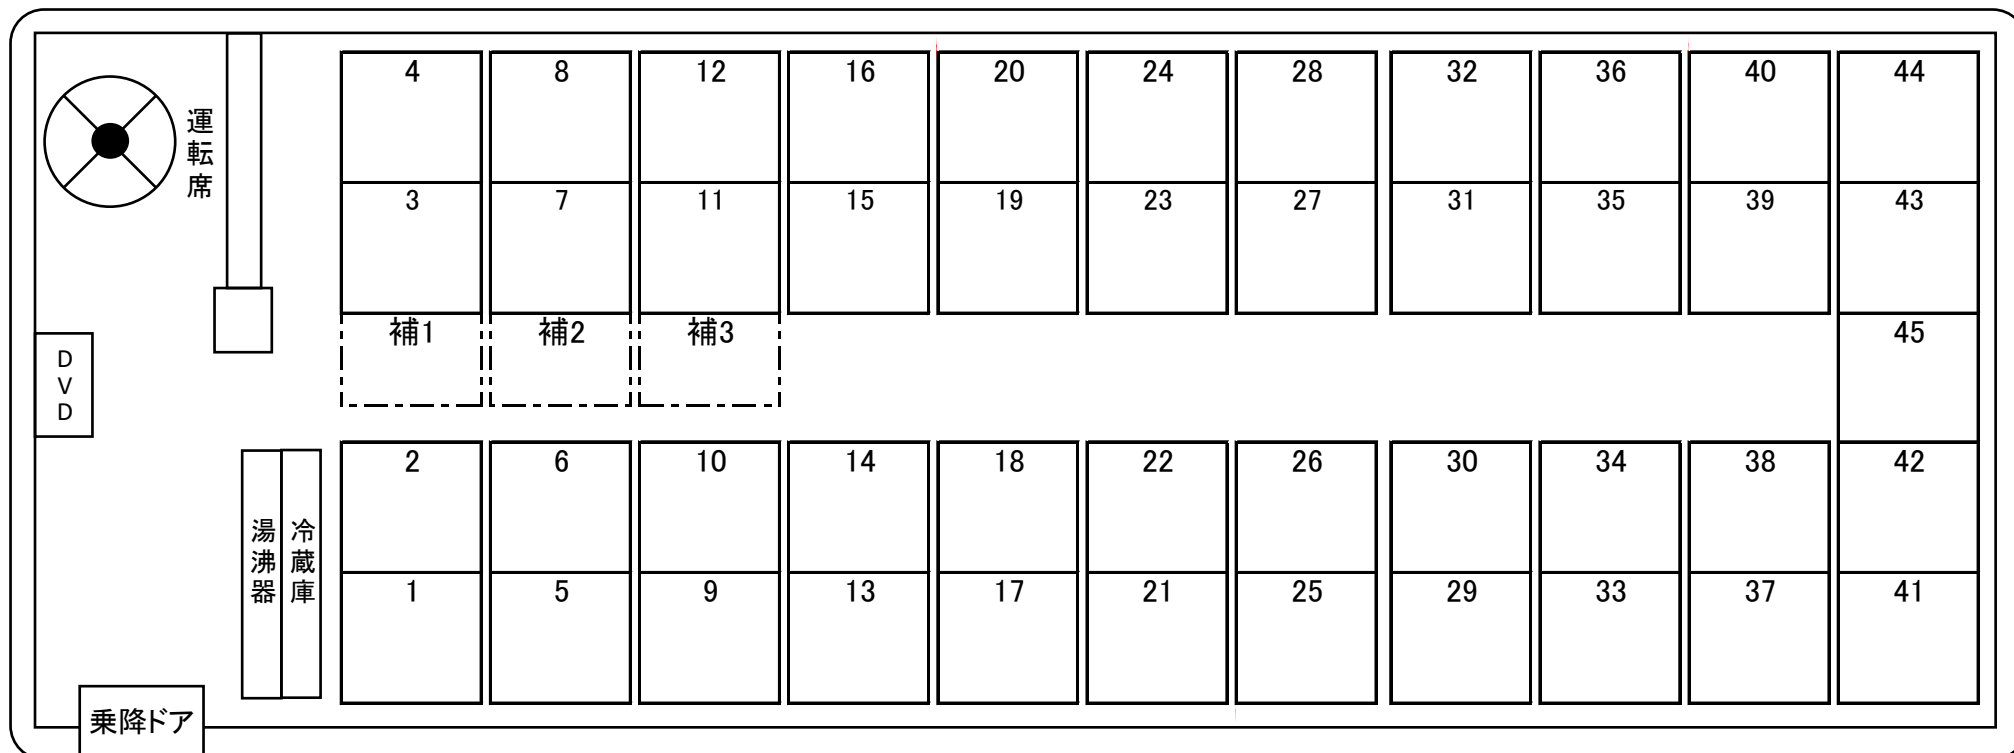

# 座席表

## 大型バス 48名乗り

●正座席 45 ●補助席 3 ●11列

設備 ●TV ●DVD ●冷蔵庫 ●湯沸し  
◆リフト付(車いす対応車)